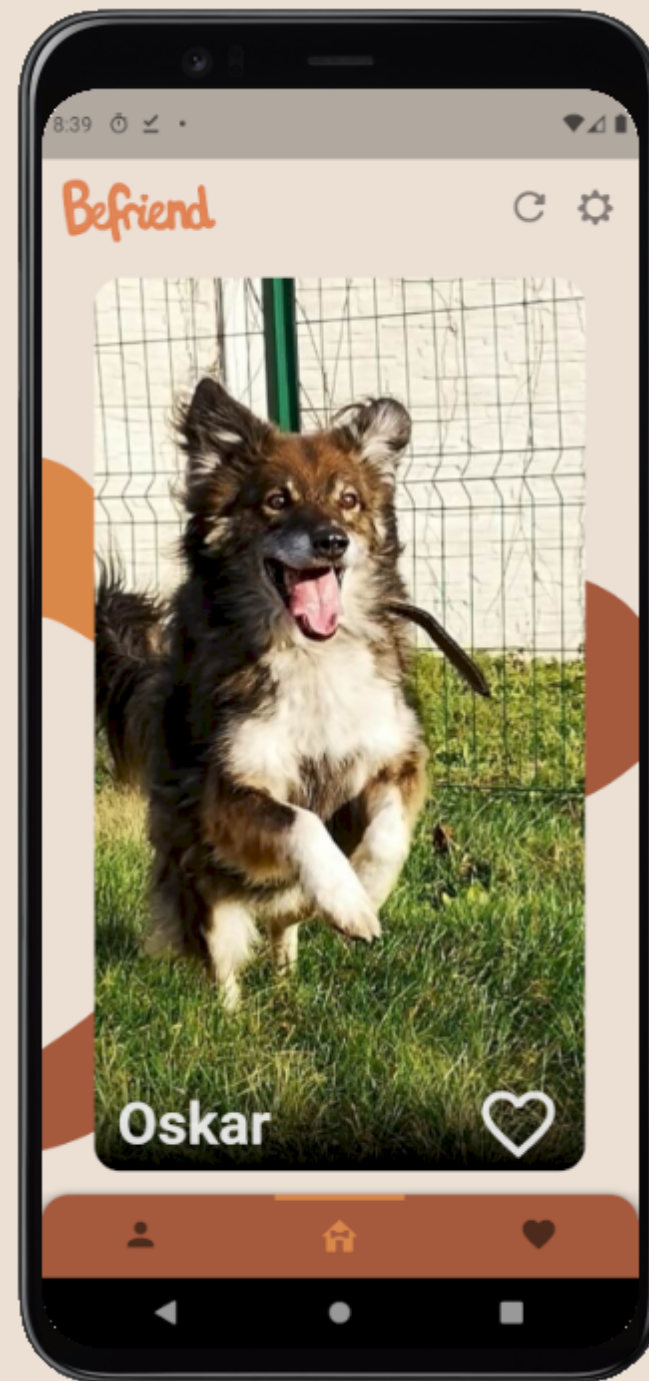

The background features several abstract, organic shapes in shades of orange and brown. On the left, there is a large, light orange shape and a smaller, dark brown shape above it. On the right, there is a large, light orange shape and a smaller, dark brown shape below it. The central focus is the word "Befriend" written in a thick, rounded, orange script font. The letter 'i' in "Befriend" has a small heart shape above it.

Befriend

Befriend to aplikacja łącząca osoby szukające psa do adopcji ze schroniskami, stworzona przez czterech uczniów LO III we Wrocławiu.

Befriend 

LO III
WROCLAW

O nas

Jesteśmy uczniami klasy informatycznej w Liceum Ogólnokształcącym Nr III we Wrocławiu i od zawsze chcieliśmy zmieniać świat wokół siebie na lepsze. Dzięki naszym umiejętnościom i zainteresowaniom stworzyliśmy aplikację przybliżającą nas do tego celu.